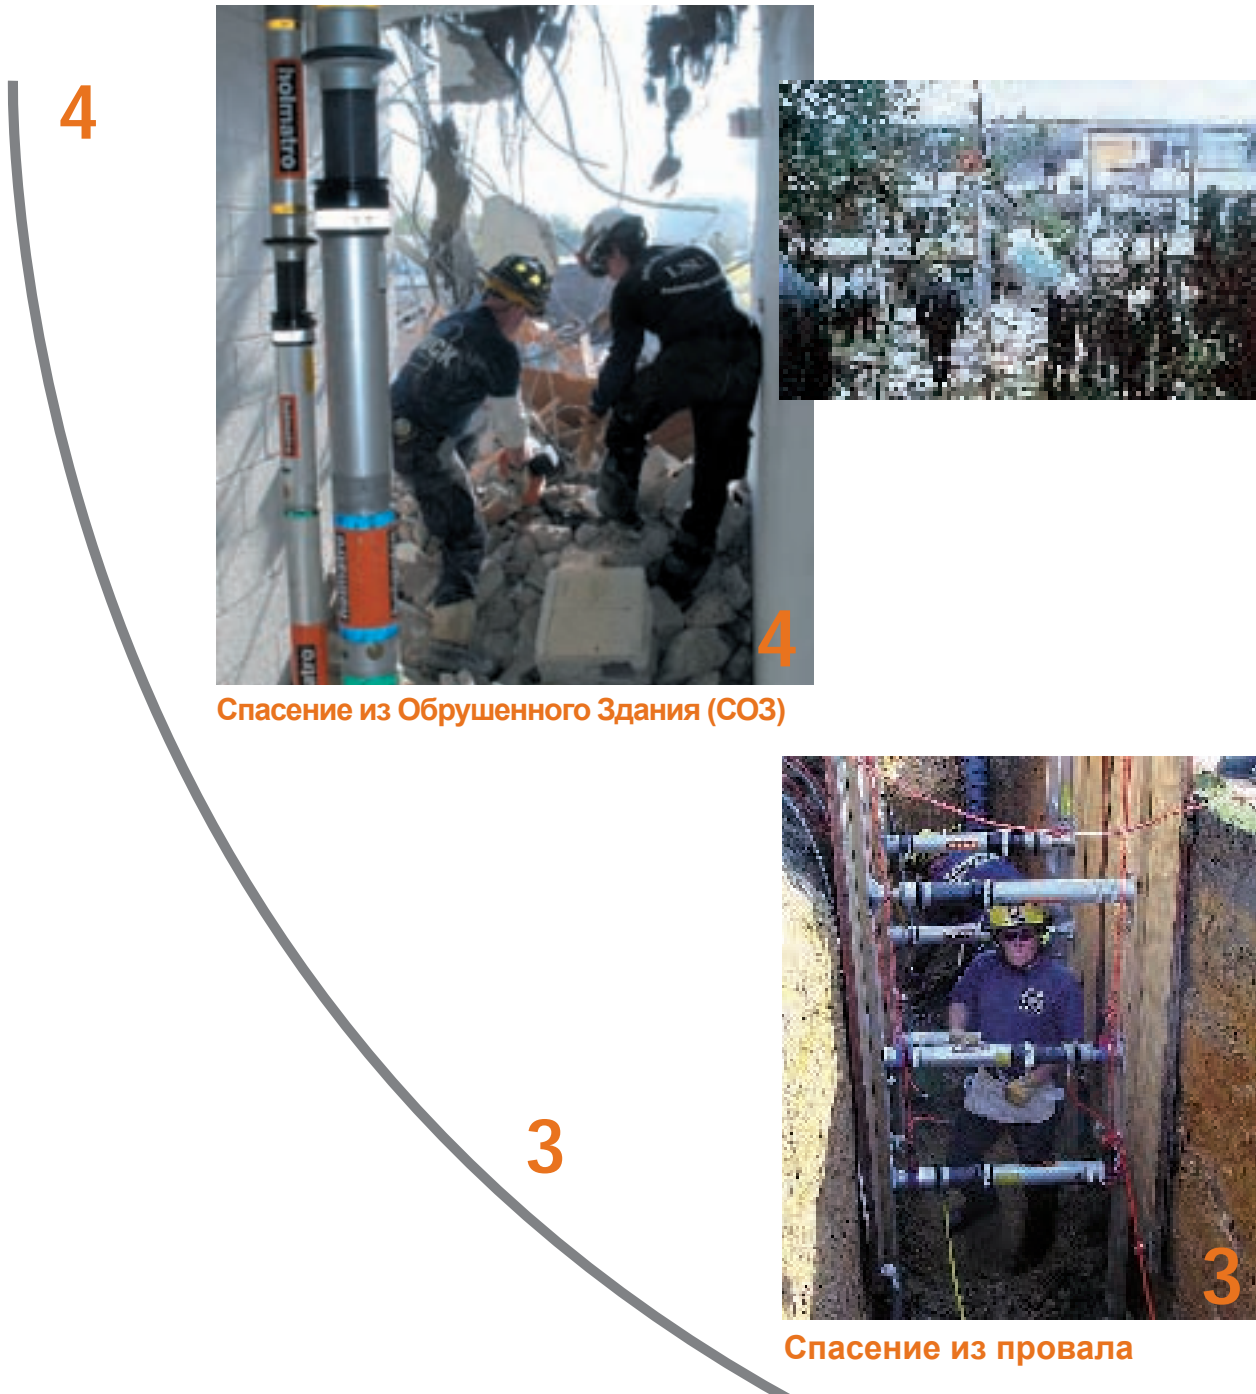

СЛОЖНОСТЬ

Единая система для любой спасательной операции

Универсальная и простая для сборки система крепей Holmatro® PowerShore™ позволяет обеспечить быстрое и надёжное закрепление в любой спасательной операции. С какими операциями вы бы ни сталкивались - более частыми и менее сложными, или же менее частыми, но более сложными (см. график), - система отвечает любым требованиям по закреплению. В любой ситуации и обстановке крепи Holmatro® PowerShore™ предотвращают дальнейшие повреждения попавших в завал людей и быстро обеспечивает безопасную зону для работы спасателей.